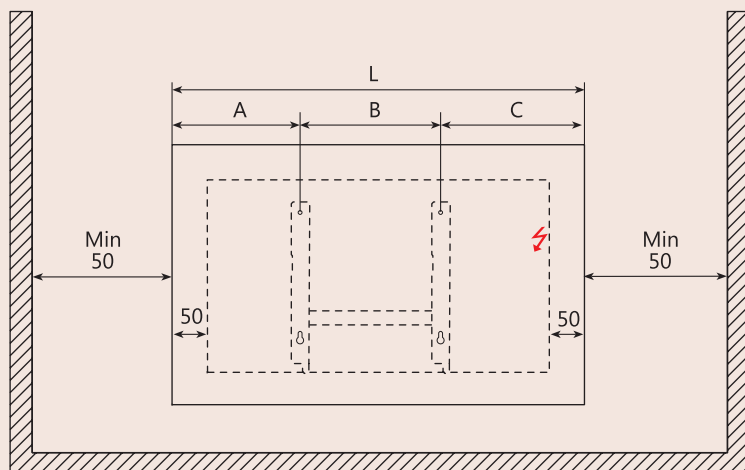

Boja

Glamox H30 dostupan je u četiri boje:

	Boja crna	RAL 9005
	Boja crvena	RAL 3020
	Boja srebrna	RAL 9006
	Boja bijela	RAL 9016

Dimenzije su u milimetrima.