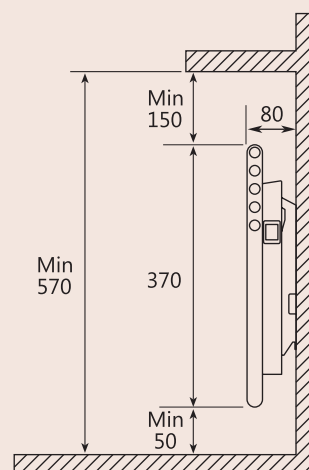

Stipsa

Prodaja: Matice hrvatske 9a, 21000 Split

Tel.: 021 549 085 • **Fax:** 021 544 691

Besplatni telefon: 0800 7887

E-mail: prodaja@stipsa.hr

www.stipsa.hr