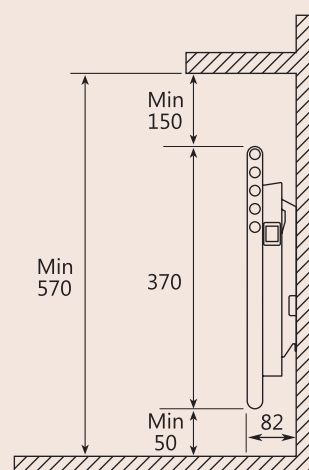

Boja

Adax NP dostupan je u četiri boje:

	Boja crna	RAL 9005
	Boja crvena	RAL 3020
	Boja srebrena	RAL 9006
	Boja bijela	RAL 9016