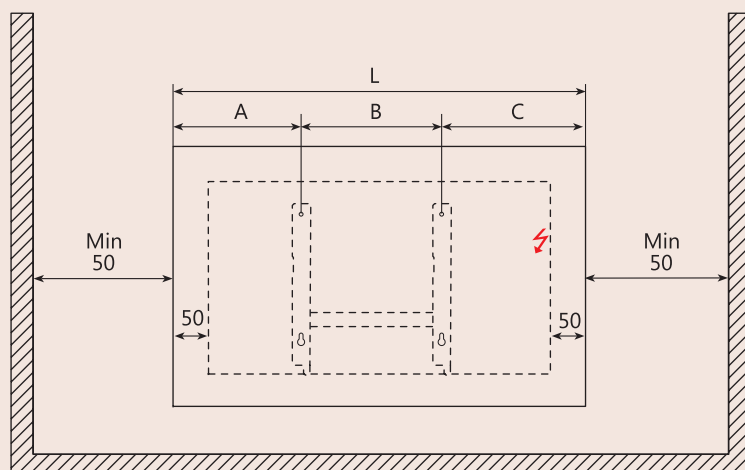

Boja

Adax NP dostupan je u četiri boje:

	Boja crna	RAL 9005
	Boja crvena	RAL 3020
	Boja srebrena	RAL 9006
	Boja bijela	RAL 9016